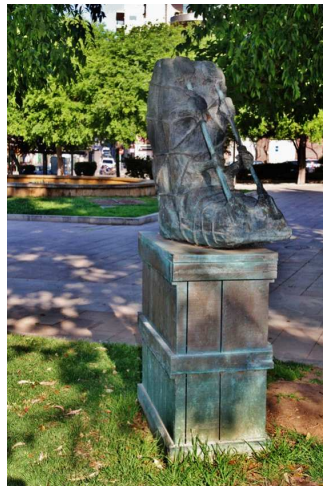

Inventari Artístic Ajuntament de Palma

Nro. Inventari General 1162
Categoria Escultura
Subcategoria Escultura
Autor Antoni Socias Albadalejo

Títol CONTINENTS

Tècnica/suport Bronze
Dimensions 170 x 100 x 45 cm
Atribució cronològica 1998

Descripció Buidats en bronze d'un motlle sobre d'una caixa

Cessió temporal

Història

Procedència Ha estat adquirida per l'Ajuntament amb motiu de la Universiada Palma,99

Observacions

L'hermetisme d'aquesta escultura ve donat no tan sols per la seva estructura, una forma tancada, fermada per cordes que envolten la peça, sinó també per aquests apèndixs que pareixen voler dirigir aquest estrany element cap a un destí incert. L'estructura està situada sobre un suport en forma de caixa de fusta, que cal suposar que és l'embalatge de l'obra, i que possiblement té un caire irònic, usual en l'autor.